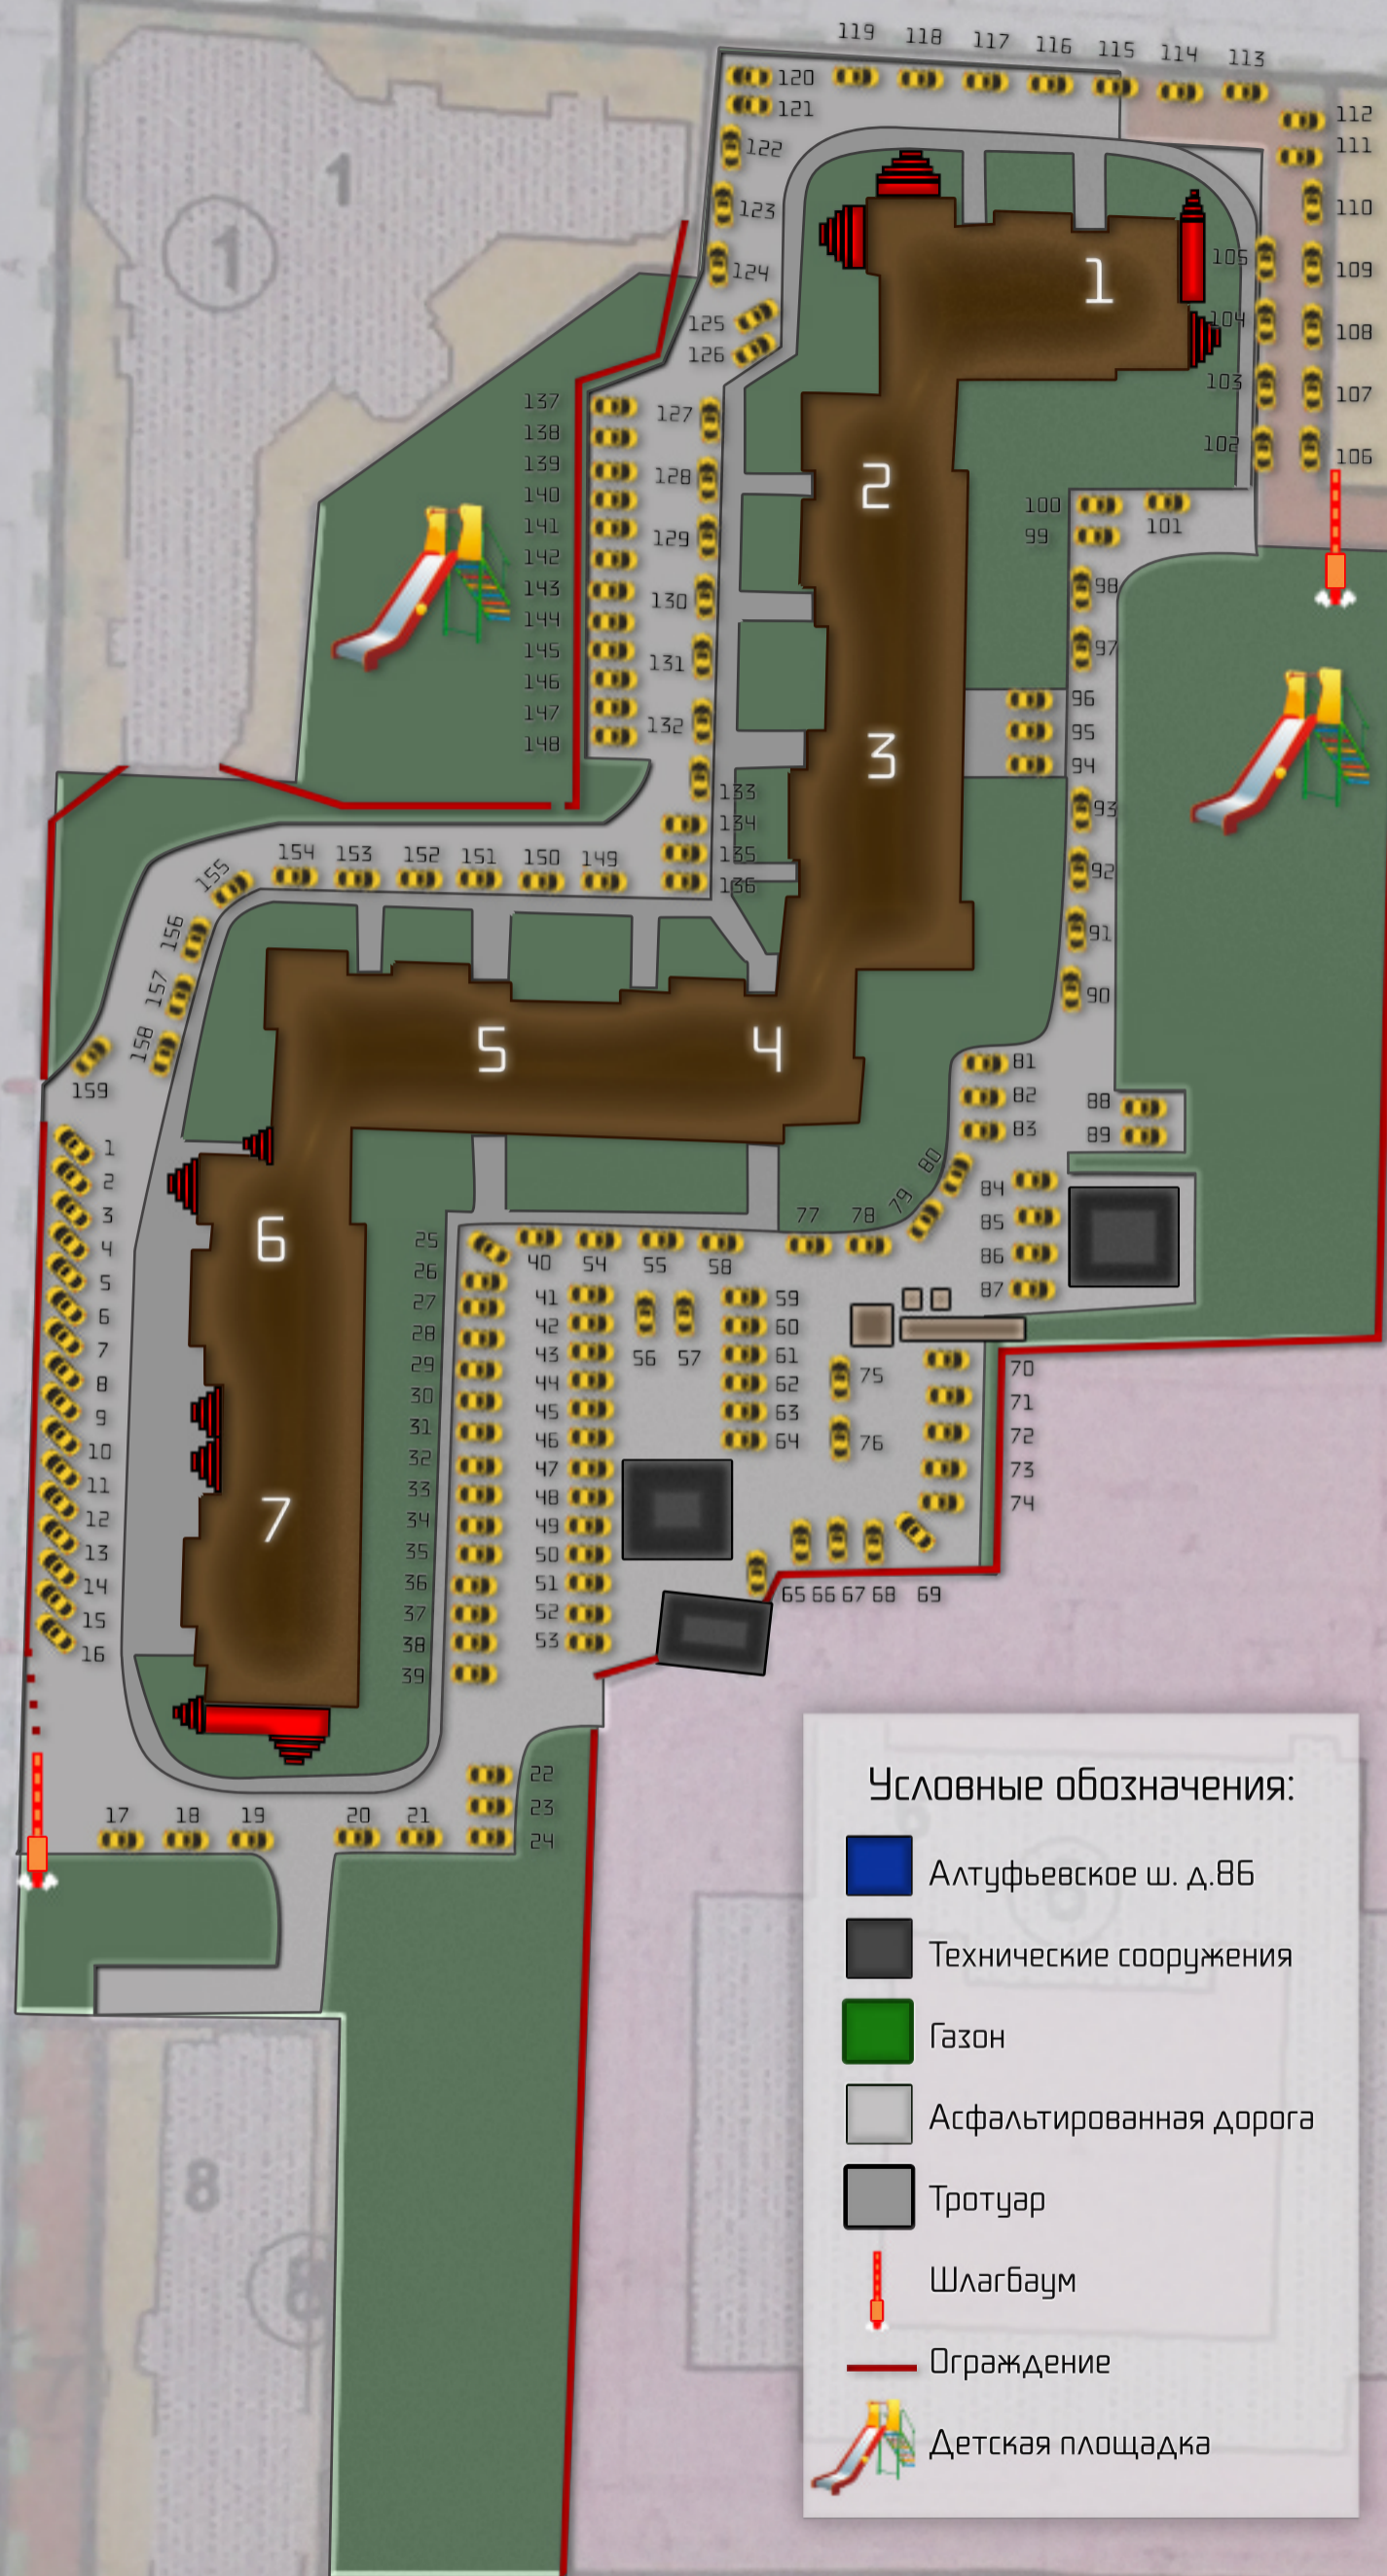

Придомовая территория
многоквартирного дома по адресу:
г. Москва, Алтуфьевское ш. д.86

Условные обозначения:

-  Алтуфьевское ш. д.86
-  Технические сооружения
-  Газон
-  Асфальтированная дорога
-  Тротуар
-  Шлагбаум
-  Ограждение
-  Детская площадка

 100 Парковочное место